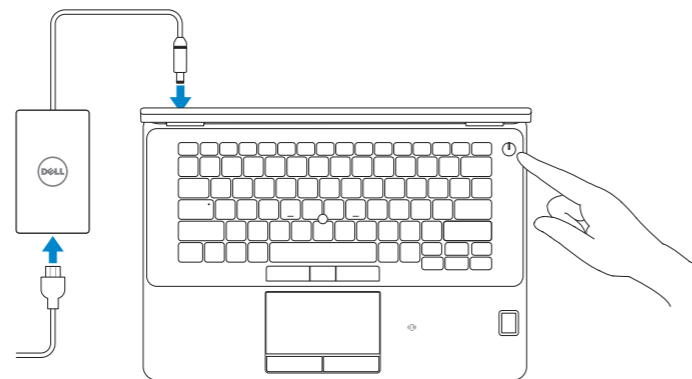

Latitude 14

7000 Series

Quick Start Guide

Priručnik za brzi početak rada

Gyors üzembe helyezési útmutató

Краткое руководство по началу работы

Priručnik za brzi start

1 Connect the power adapter and press the power button

Prikjučite adapter za napajanje i pritisnite gumb za uključivanje/isključivanje

Csatlakoztassa a tápadaptert és nyomja meg a bekapcsológombot

Подключите адаптер источника питания и нажмите на кнопку питания

Povežite adapter za napajanje i pritisnite dugme za napajanje